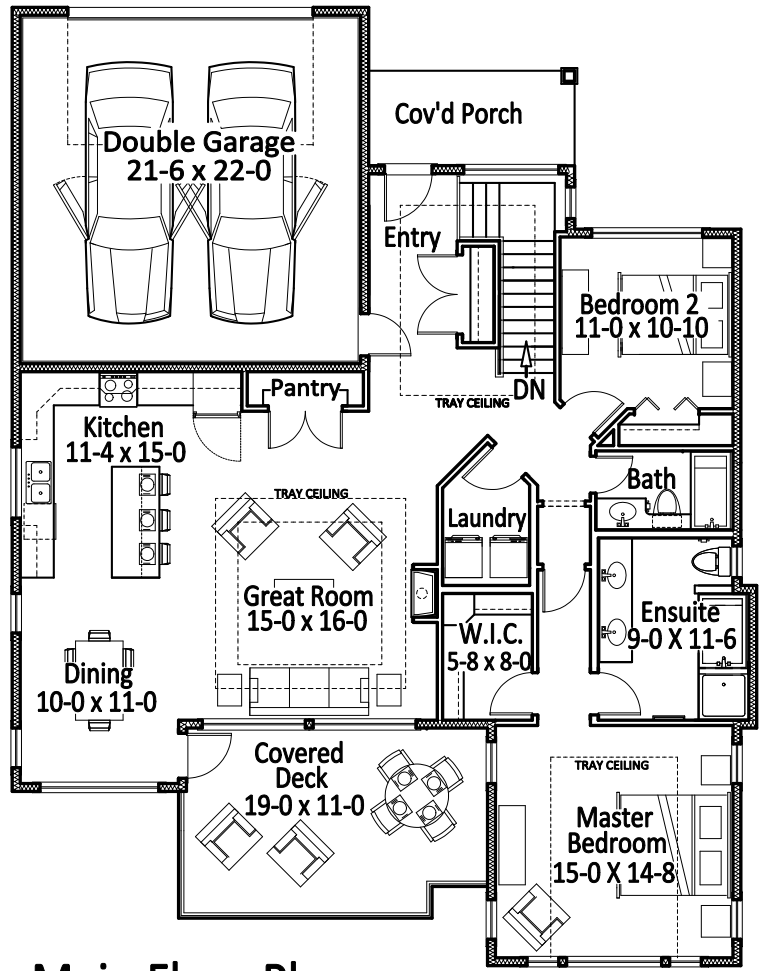

**Lower Floor Plan**  
1582 Sq.Ft

**Main Floor Plan**  
1582 Sq.Ft

**Lot 4 Sendero Canyon**  
Lawrence Ave. Penticton B.C.